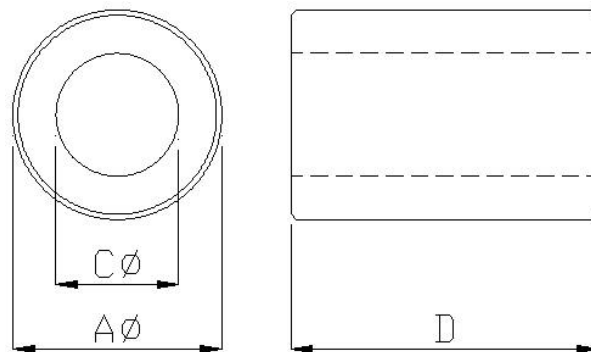

RH Type

1. Part Number (產品名稱):

<u>R5A</u> Material 材質	<u>RH</u> Type 類別	<u>14.2</u> OD(A ϕ) 外徑	X	<u>28.5</u> Length(D) 長度	X	<u>6.35</u> ID(C ϕ) 內徑	
<u>R5A</u> Material 材質	<u>RH</u> Type 類別	<u>3.5</u> OD(A ϕ) 外徑	X	<u>4.7</u> Length(D) 長度	X	<u>0.8</u> ID(C ϕ) 內徑	<u>T/R</u> Taping & Reel 編帶

2. Applicable Material (適用材質):

L3D,R5A,SL6,SL5,M9N,R6B

3. Shape (形狀):

4. Dimension (尺寸):

No	Part Number	A ϕ	D	C ϕ
1	RH 2.5×5×0.8	2.50±0.20	5.00±0.20	0.80±0.10
2	RH 2.5×6×1.5	2.50±0.20	6.00±0.20	1.50±0.10
3	RH 3×3×1.3	3.00±0.20	3.00±0.20	1.30±0.10
4	RH 3.5×3×1.5	3.50±0.15	3.00±0.20	1.50±0.10
5	RH 3.5×4.7×0.8	3.50±0.20	4.70±0.20	0.80±0.10
6	RH 3.5×6×0.8	3.50±0.20	6.00±0.20	0.80±0.10
7	RH 3.5×6×1.5	3.50±0.15	6.00±0.20	1.50±0.10
8	RH 3.5×9×0.8	3.50±0.20	9.00±0.20	0.80±0.10
9	RH 3.5×3×1.0	3.50±0.20	3.00±0.20	1.00±0.10
10	RH 3.5×6×1.0	3.50±0.20	6.00±0.20	1.00±0.10
11	RH 3.5×3×1.3	3.50±0.20	3.00±0.20	1.30±0.10